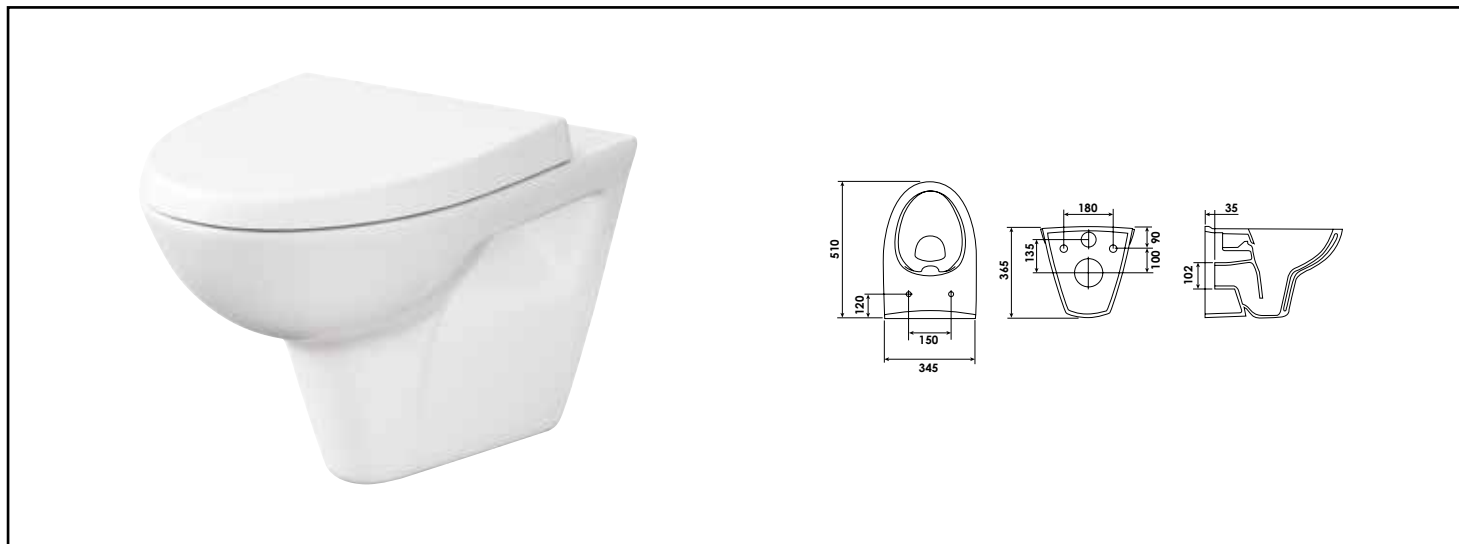

Référence : **501513020**

CUVETTE SUSPENDUE DESIGN SANS BRIDE, AVEC ABATTANT FIN - ROLF

- CUVETTE SUSPENDUE POUR UN NETTOYAGE DU SOL FACILITÉ
- SANS BRIDE POUR UNE MEILLEURE HYGIÈNE

DESCRIPTION	Cuvette suspendue carénée pour dissimuler les vis de fixation et permettre un nettoyage plus facile. - En céramique blanche vitrifiée sans bride avec abattant blanc double fin Duroplast déclipable et antibactérien pour une facilité d'entretien et une meilleure hygiène. Fermeture ralentie pour un confort d'utilisation au quotidien.
CARACTÉRISTIQUES	Cuvette porcelaine blanche vitrifiée sans bride et compacte. - Fixations de cuvette invisibles faciles à installer. - Abattant double fin Duroplast antibactérien et déclipable, à fermeture ralentie.
APPLICATIONS	Pack wc
CONDITIONS D'UTILISATION	Veiller à la bonne étanchéité de l'alimentation et de l'évacuation de la cuvette
COMPATIBILITÉ	Compatible à tous les bati-supports
PRÉCAUTION D'EMPLOI	Veiller à la bonne étanchéité de l'alimentation et de l'évacuation de la cuvette
SPECIFICATIONS D'INSTALLATION	Permet l'équipement d'un WC
	N'est pas adapté pour une application autre que celle décrite ci-dessus. Notre garantie porte sur les défauts de matière ou de fabrication et s'applique dans les conditions définies par le fabricant. La garantie ne couvre pas les consommables, l'usure normale, les pièces mobiles, les dommages dus aux chocs
PRESCRIPTION DE POSE	Fixations de cuvette facile à poser - Abattant déclipable anti-bactérien, à fermeture ralentie